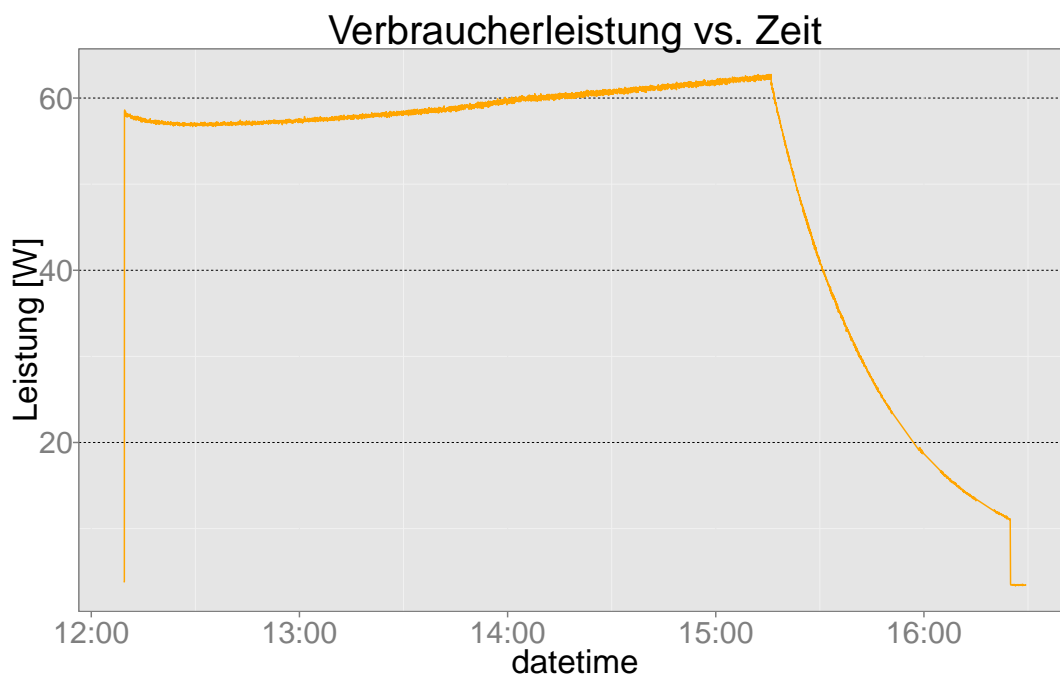

Auswertung Mystrom-Log

Georg Russ

16. August 2020

```
## [1] "Beginn Log: 2020-08-16 12:09:25"  
## [1] "Ende Log: 2020-08-16 16:29:25"  
## [1] "Dauer Log: 260 Minuten"  
## [1] "Energieverbrauch in Wh: 215.4"  
## pdf  
## 2
```

Abbildung 1: Verbraucherleistung vs. Zeit